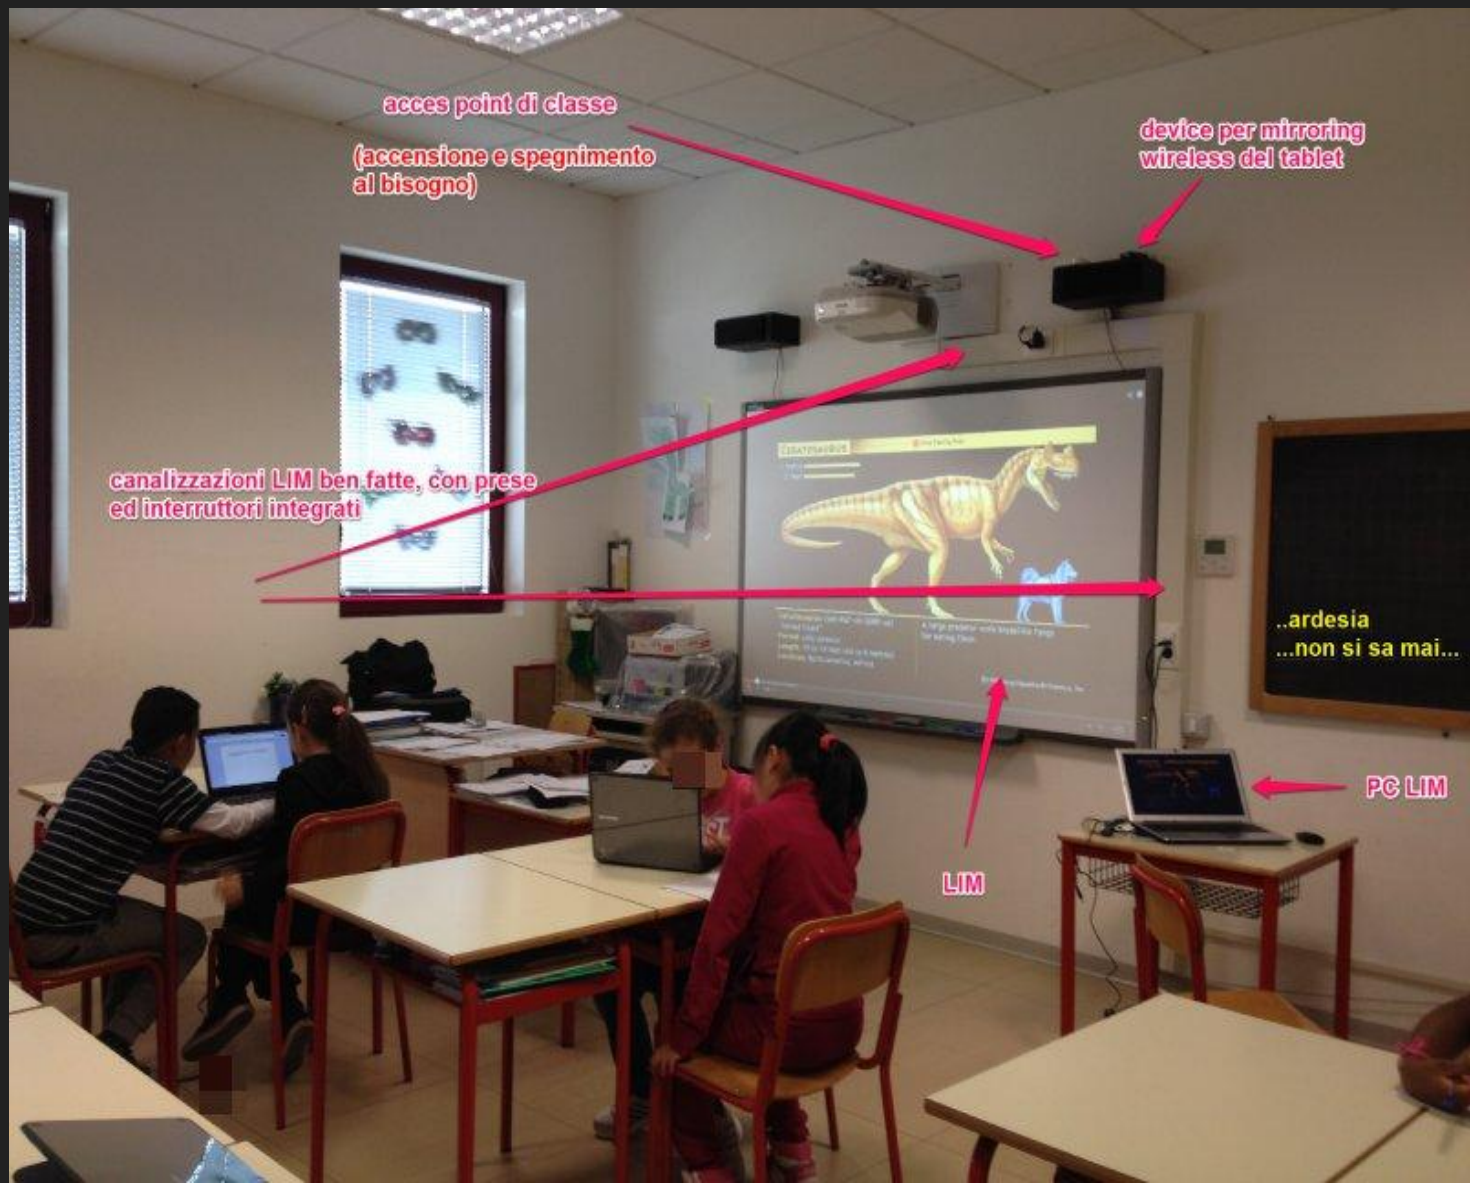

Servizio Marconi Bologna

Laboratori mobili con dispositivi misti
Scuola primaria

acces point di classe

(accensione e spegnimento al bisogno)

device per mirroring wireless del tablet

canalizzazioni LIM ben fatte, con prese ed interruttori integrati

..ardesia
...non si sa mai...

PC LIM

LIM

**Chi il tablet,
chi il chromebook**

**senza dimenticare
carta e penna!**

**armadio contenitore, in classe.
Permette la ricarica dei device
all'occorrenza è mobile**