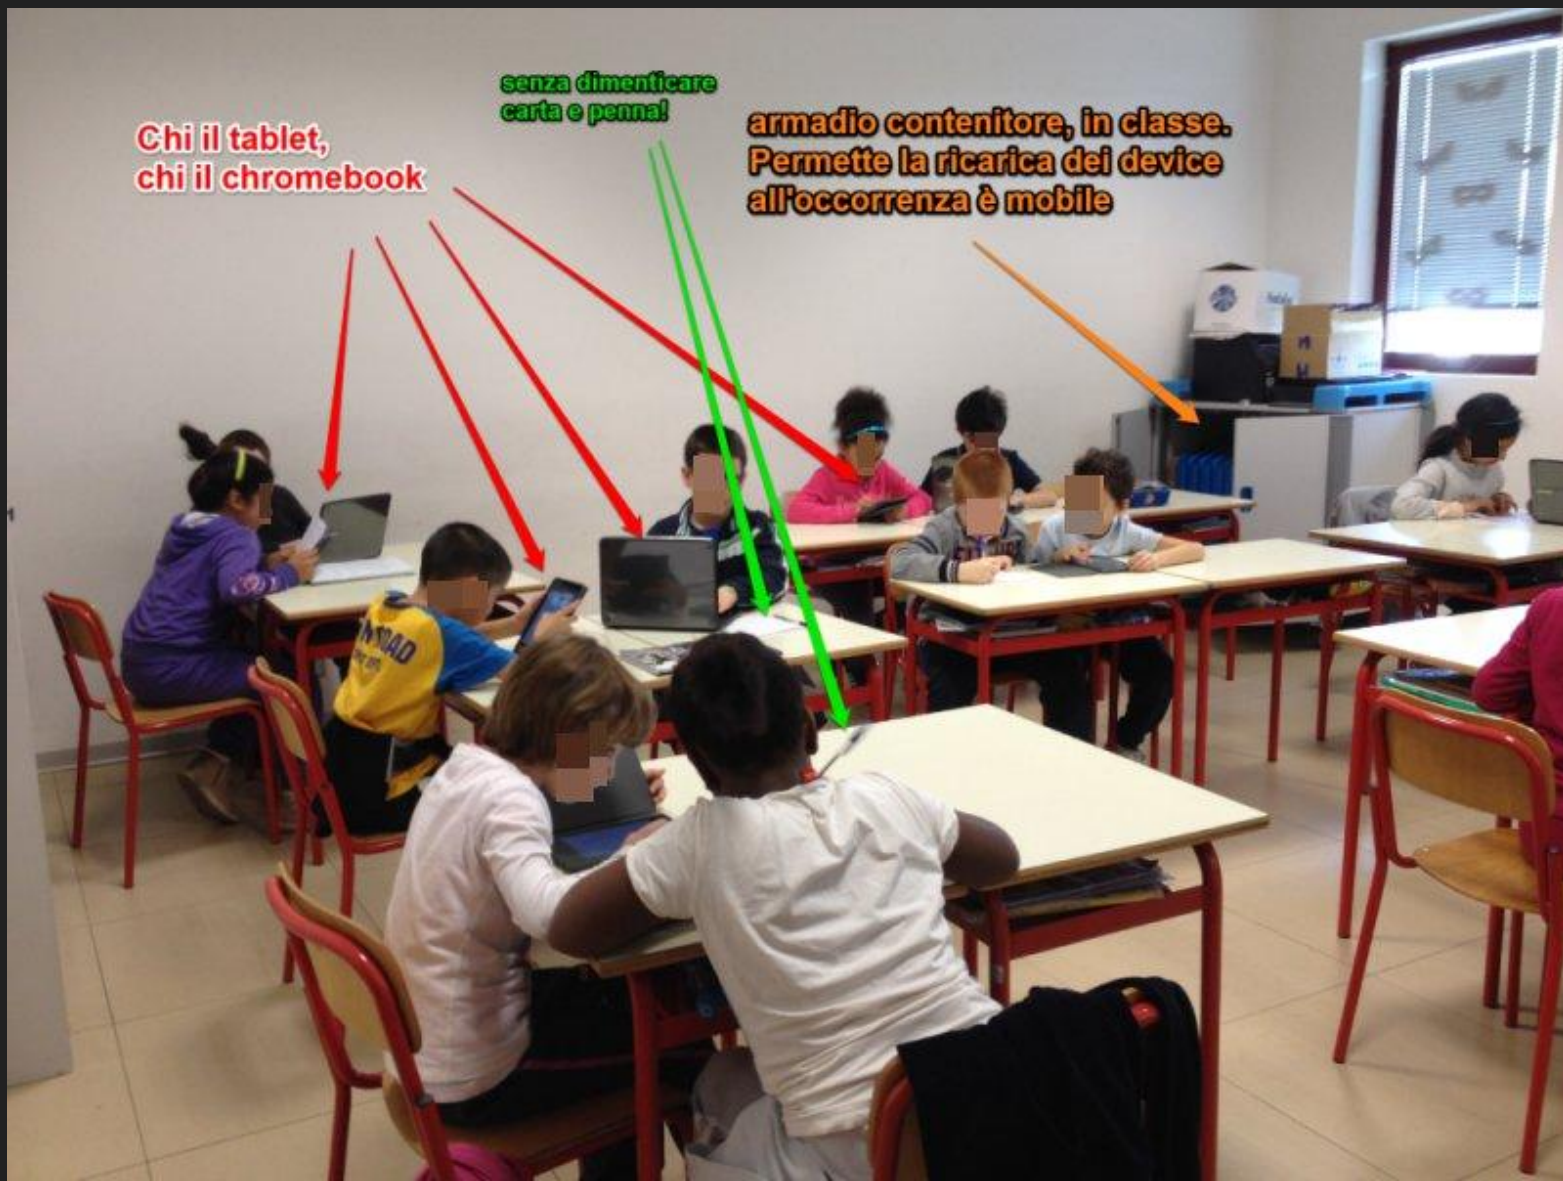

Servizio Marconi Bologna

Laboratori mobili con dispositivi misti
Scuola primaria

acces point di classe

(accensione e spegnimento al bisogno)

device per mirroring wireless del tablet

canalizzazioni LIM ben fatte, con prese ed interruttori integrati

..ardesia
...non si sa mai...

PC LIM

LIM

**Chi il tablet,
chi il chromebook**

**senza dimenticare
carta e penna!**

**armadio contenitore, in classe.
Permette la ricarica dei device
all'occorrenza è mobile**